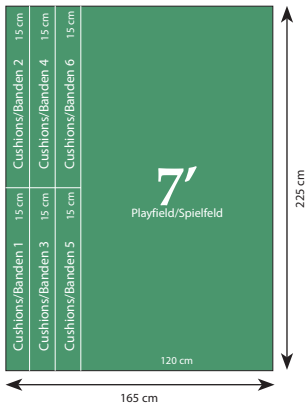

BILLIARD CLOTH CUTTING CHARTS / BILLIARD TUCH SCHNITTMUSTER

Cutting charts for common table sizes; best usage of cloth with minimal waste guaranteed. / Schnittmuster für gängige Tuchgrößen; garantieren beste Tuchverwertung bei minimalem Verschnitt.

Snooker 12' tournament cloth

If you want to cover your table with cloth in a professional and tournament-appropriate way (clockwise with the grain), we recommend our pre-cut cushion cloth (81.800.98.7) in combination with our pre-cut bed cloth (81.800.98.0).

Snooker 12' Turniertuch

Wenn die Banden Turniergerecht mit Laufrichtung im Uhrzeigersinn bezogen werden sollen, empfehlen wir unser vorgeschchnittenes Bandenset 81.800.98.7 in Kombination mit vorgeschrittenem Plattentuch 81.800.98.0.

HAINSWORTH

SINCE 1680

Simonis
SIMONIS CLOTH

Table size / Tischgröße		Cloth size / Tuchgröße
7'	Pool	225 x 165 cm
8'	Pool	285 x 165 cm
9'	Pool	290 x 198 cm
10'	Pyramid Snooker	360 x 198 cm
12'	Pyramid Snooker	520 x 198 cm