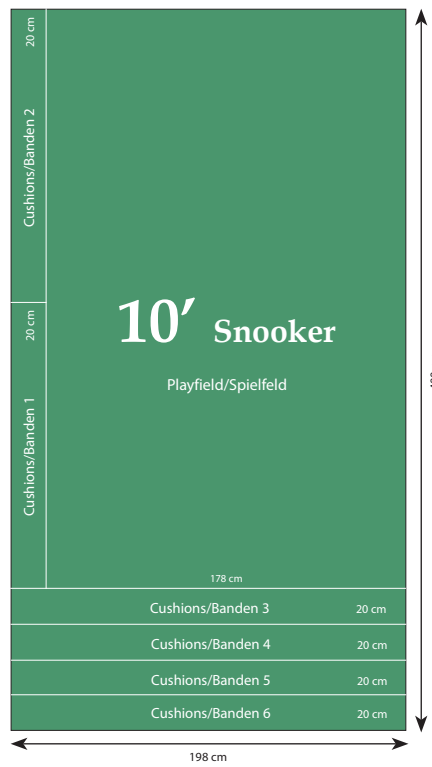

BILLIARD CLOTH CUTTING CHARTS / BILLIARD TUCH SCHNITTMUSTER

Cutting charts for common table sizes; best usage of cloth with minimal waste guaranteed. / Schnittmuster für gängige Tuchgrößen; garantieren beste Tuchverwertung bei minimalem Verschnitt.

Snooker 12' tournament cloth

If you want to cover your table with cloth in a professional and tournament-appropriate way (clockwise with the grain), we recommend our pre-cut cushion cloth (81.800.98.7) in combination with our pre-cut bed cloth (81.800.98.0).

Snooker 12' Turniertuch

Wenn die Banden Turniergerecht mit Laufrichtung im Uhrzeigersinn bezogen werden sollen, empfehlen wir unser vorgeschchnittenes Bandenset 81.800.98.7 in Kombination mit vorgeschrittenem Plattentuch 81.800.98.0.

HAINSWORTH

SINCE 1680

Simonis
SIMONIS CLOTH

Table size / Tischgröße		Cloth size / Tuchgröße
7'	Pool	225 x 165 cm
8'	Pool	285 x 165 cm
9'	Pool	290 x 198 cm
10'	Pyramid Snooker	360 x 198 cm
12'	Pyramid Snooker	520 x 198 cm