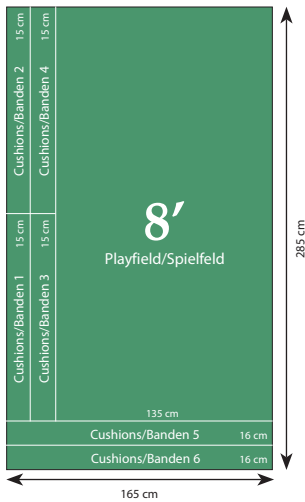

BILLIARD CLOTH CUTTING CHARTS / BILLIARD TUCH SCHNITTMUSTER

Cutting charts for common table sizes; best usage of cloth with minimal waste guaranteed. / Schnittmuster für gängige Tuchgrößen; garantieren beste Tuchverwertung bei minimalem Verschnitt.

Snooker 12' tournament cloth

If you want to cover your table with cloth in a professional and tournament-appropriate way (clockwise with the grain), we recommend our pre-cut cushion cloth (81.800.98.7) in combination with our pre-cut bed cloth (81.800.98.0).

Snooker 12' Turniertuch

Wenn die Banden Turniergerecht mit Laufrichtung im Uhrzeigersinn bezogen werden sollen, empfehlen wir unser vorgeschchnittenes Bandenset 81.800.98.7 in Kombination mit vorgeschrittenem Plattentuch 81.800.98.0.

HAINSWORTH

SINCE 1680

Simonis
SIMONIS CLOTH

Table size / Tischgröße		Cloth size / Tuchgröße
7'	Pool	225 x 165 cm
8'	Pool	285 x 165 cm
9'	Pool	290 x 198 cm
10'	Pyramid Snooker	360 x 198 cm
12'	Pyramid Snooker	520 x 198 cm