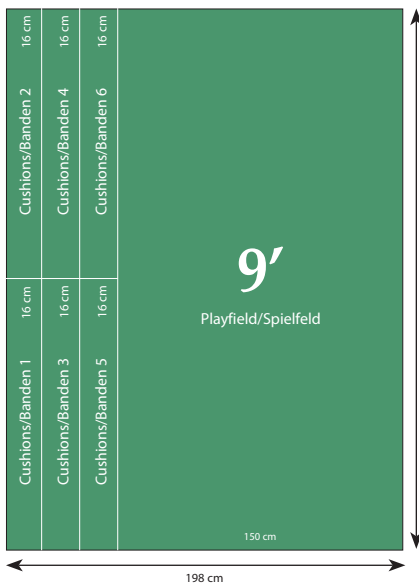

BILLIARD CLOTH CUTTING CHARTS / BILLIARD TUCH SCHNITTMUSTER

Cutting charts for common table sizes; best usage of cloth with minimal waste guaranteed. / Schnittmuster für gängige Tuchgrößen; garantieren beste Tuchverwertung bei minimalem Verschnitt.

Snooker 12' tournament cloth

If you want to cover your table with cloth in a professional and tournament-appropriate way (clockwise with the grain), we recommend our pre-cut cushion cloth (81.800.98.7) in combination with our pre-cut bed cloth (81.800.98.0).

Snooker 12' Turniertuch

Wenn die Banden Turniergerecht mit Laufrichtung im Uhrzeigersinn bezogen werden sollen, empfehlen wir unser vorgeschchnittenes Bandenset 81.800.98.7 in Kombination mit vorgeschrittenem Plattentuch 81.800.98.0.

HAINSWORTH

SINCE 1680

Simonis
SIMONIS CLOTH

Table size / Tischgröße		Cloth size / Tuchgröße
7'	Pool	225 x 165 cm
8'	Pool	285 x 165 cm
9'	Pool	290 x 198 cm
10'	Pyramid Snooker	360 x 198 cm
12'	Pyramid Snooker	520 x 198 cm